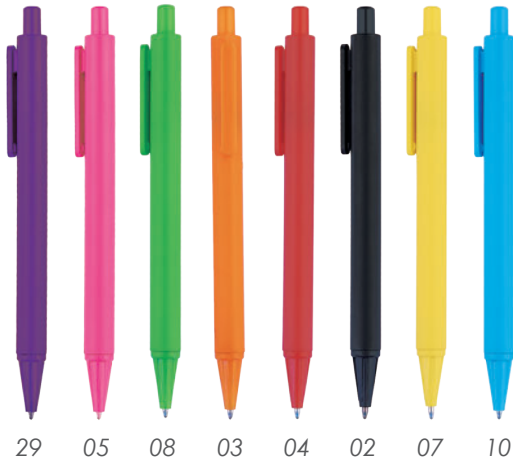

09

A2321 (Tinta negra)
A2321A (Tinta azul) • Belma

Bolígrafo de plástico con cuerpo en color. Mecanismo de click.

MT Plástico MD 13.6 x 1 cm
EM 1000 Pzas. IMPRESIÓN SE TM