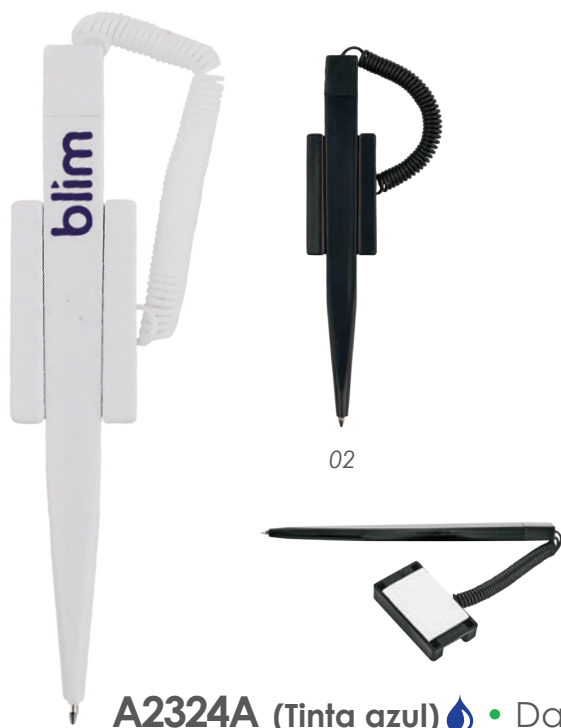

## A2322 • Multipen

Bolígrafo de plástico en cuerpo de color con apariencia metálica. Tiene integradas 3 tintas: negra, roja y azul. Parte inferior con goma antideslizante en negro con detalles de arillos en gris. Cuenta con touch. Mecanismo deslizante.

## A2689 • Jelly

Bolígrafo de tinta de gel cuerpo blanco y clip. Con goma texturizada antideslizante del color del clip. Mecanismo de click.

MT Plástico MD 14.5 x 1.4 cm EM 1000 Pzas. IMPRESIÓN SE TM

01

**A2324A (Tinta azul)** • Dakar