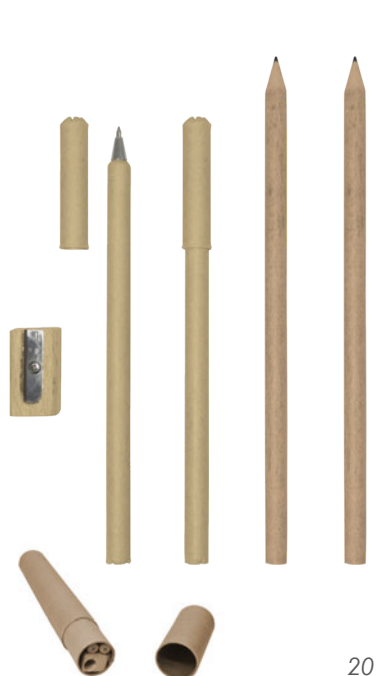

## BIOP01 • Green Life

Bolígrafo de papel reciclado, clip y punta de plástico, mecanismo de click.

MT Papel MD 13.8 x 1 cm  
EM 1000 Pzas. IMPRESIÓN SE TM

## A2601 • Baobab

Bolígrafo de corcho con mecanismo de click. Cuenta con botón, clip y punta en color.

MT Corcho MD 14.2 x 1 cm  
EM 2000 Pzas. IMPRESIÓN SE TM GL

20