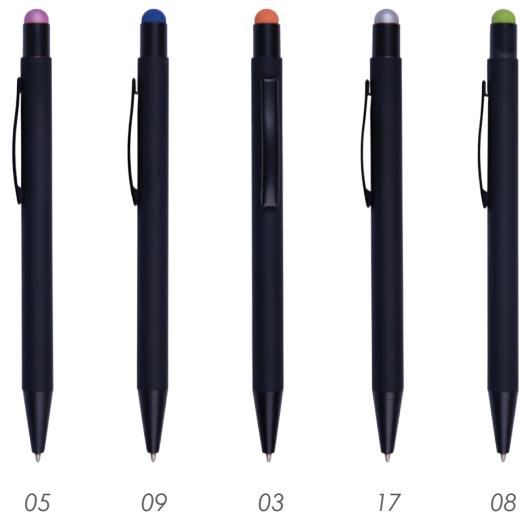

A2568 • Fresno

Bolígrafo de aluminio cubierto de goma, con clip metálico integrado y mecanismo de click. Al grabarse el barril del bolígrafo en láser revela el color a juego con el touch.

MT Aluminio MD 14.2 x 1 cm EM 500 pzas. IMPRESIÓN GL SE TM

Acabado de goma

05 09 03 17 08

Punta touch