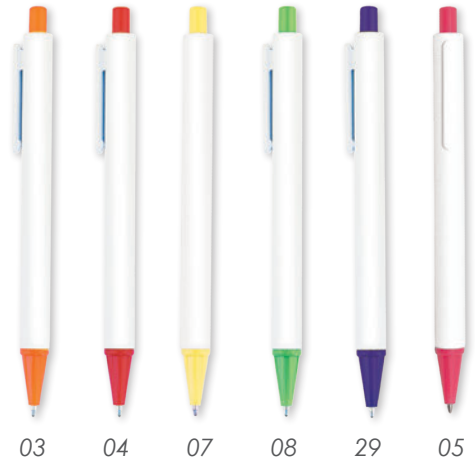

02

A2320 (Tinta negra)
A2320A (Tinta azul) • Taner

Bolígrafo económico plástico de cuerpo blanco con punta y botón de color. Mecanismo de click.

MT Plástico MD 13.6 x 1 cm
EM 1000 Pzas. IMPRESIÓN SE TM