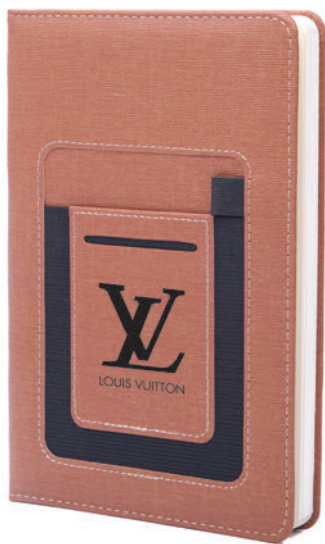

21

Banda elástica para bolígrafo

NUEVO

02

09

04

A2672 • Milán

Agendario personal de 80 hojas (160 páginas) con cubierta de curpiel texturizada. Contiene 2 compartimentos uno para tarjetas y otro para celular o notas, banda elástica para bolígrafo.

MT Termo PU MD 21.2 x 15 x 1.2 cm
EM 50 Pzas. IMPRESIÓN SE FC GL GS HS