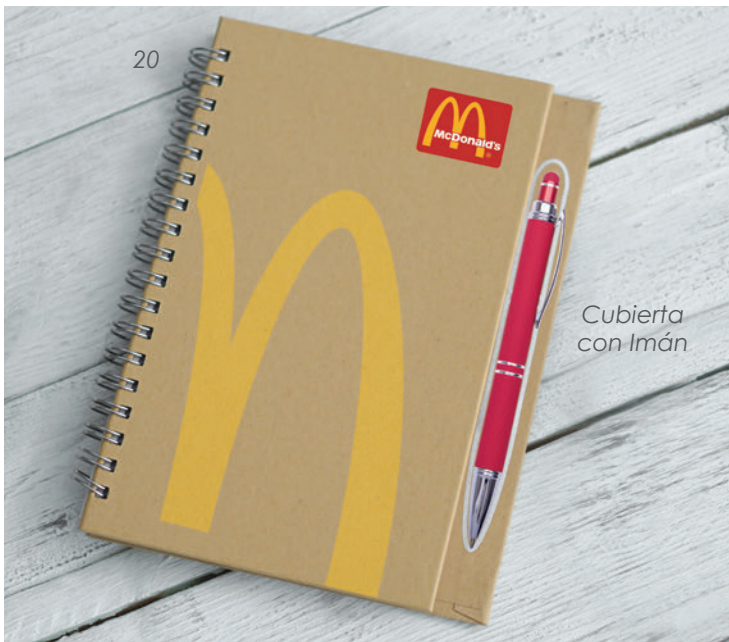

20

Cubierta con Imán