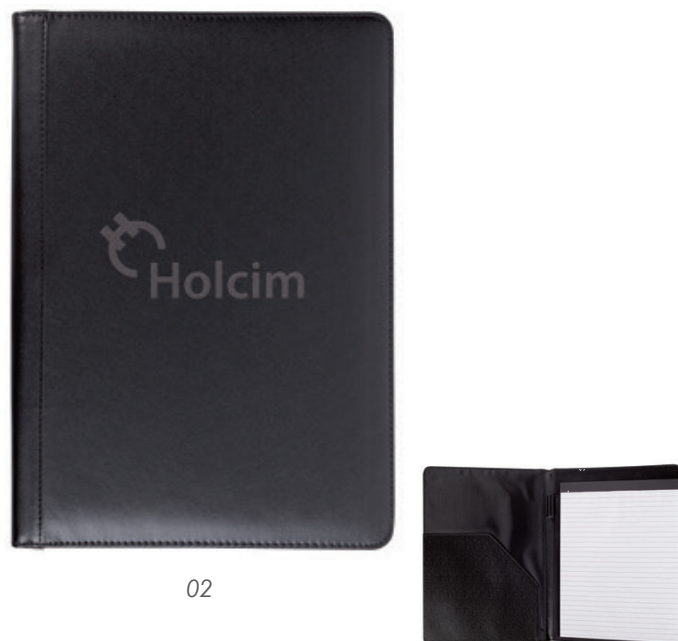

02

OF4934 • Épsilon

Carpeta de curpiel tamaño carta con block de 20 hojas rayadas, compartimento lateral para papeles y documentos.

MT Curpiel MD 24.5 x 32 cm EM 20 Pzas.
IMPRESIÓN SE GS FC