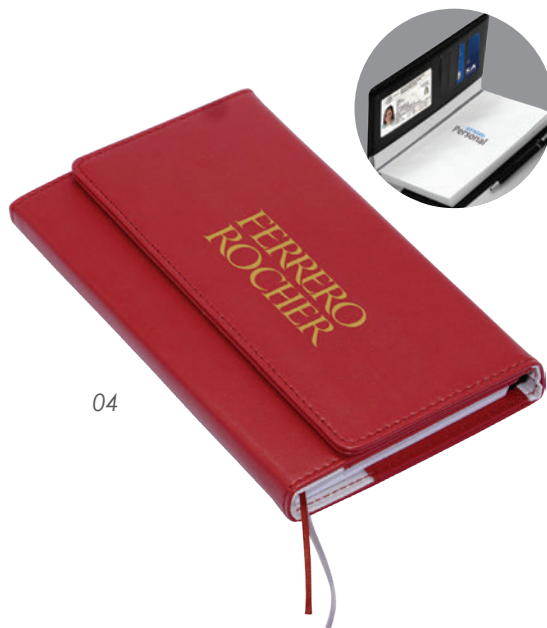

04

Sobre porta documentos

22

09

A2569 • Border

Libreta vertical A5 de pasta rígida cubierta de curpiel texturizado. De 80 hojas rayadas (160 páginas). Cuenta con hoja de datos personales. Incluye dos compartimentos en el exterior, uno para bolígrafo (no incluido) y el otro para smartphone. Separador de listón al color de la cubierta.

MT Poliuretano MD 21 x 14.8 x 1.5 cm (tamaño A5)
EM 64 Pzas. IMPRESIÓN SE HS GL FC

04

02

25

A2428 • Madison

Agendario personal de 99 hojas (198 páginas). Contiene: hoja de datos personales, calendarios 2019 a 2021, programación semanal y hojas de notas. Cuenta con compartimentos para credenciales, ventana plástica, separador doble de listón y bolígrafo metálico con punta touch, el cual es de mecanismo retráctil y tiene un acabado en esmalte de color. Presentación: caja blanca con ventana transparente.