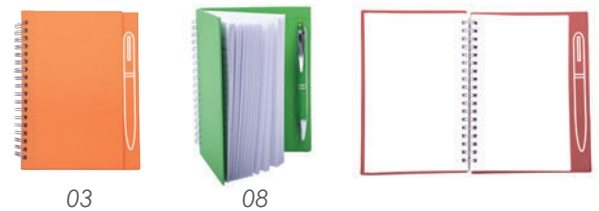

03

08

A2670 • Spain

Libreta personal con espiral y 70 hojas rayadas (140 páginas). Cuenta con imán en la parte trasera para sostener bolígrafo metálico y separador de listón. (No Incluye bolígrafo)

MT Cartón **MD** 13.5 x 17 x 1 cm **EM** 100 Pzas. **IMPRESIÓN** SE TM HS GL