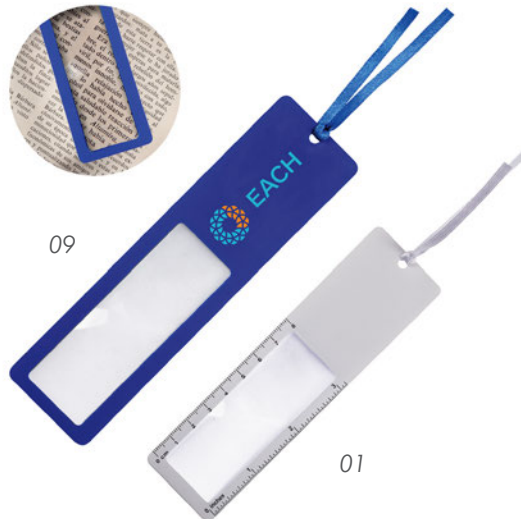

19

A2580 • Gasper

Portapicera transparente de plástico con cierre de presión. Incluye una regla transparente de 15 cm.

MT PVC MD 21 x 7 cm
EM 500 Pzas. IMPRESIÓN SE

01

09

01

17

RGL30 • Regla 30 cm.

Regla de PVC flexible de 30 cm.

MT PVC
MD 31 x 4 cm
EM 1500 Pzas.
IMPRESIÓN TM SE FC

SEP7763 • Yanel

Separador de plástico con ventana de lupa, con orificio para listón.

MT PVC
MD 14 x 3.8 cm
EM 2500 Pzas.
IMPRESIÓN TM SE FC

LUP1252 • Lupa Luxor

Lupa con pluma y botón para encendido de luz. Batería incluida. Presentación: caja en color blanco.

MT Plástico MD 8 x 5 cm
EM 500 Pzas.
IMPRESIÓN TM SE FC